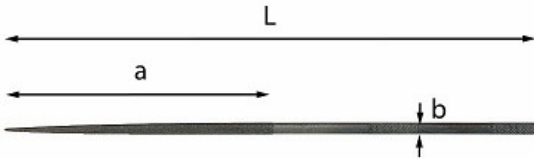

LIMA AD AGO TONDA

991 C

UNI 5670

- Taglio mezzo dolce

Dettagli famiglia

Codice	L mm	a mm	b mm	 Q.tà x conf.	Prezzo listino
U09910003	160	80	3,5	5	€ 6.25

Serie / Configurazioni

Articoli